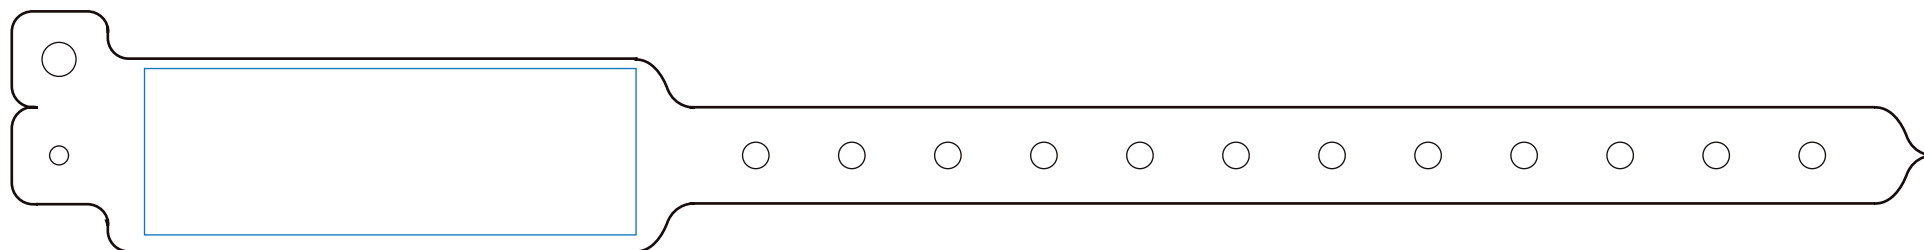

Bracelet plastique large : 250 mm x 25 mm

Zone imprimable : 65mm x 22 mm